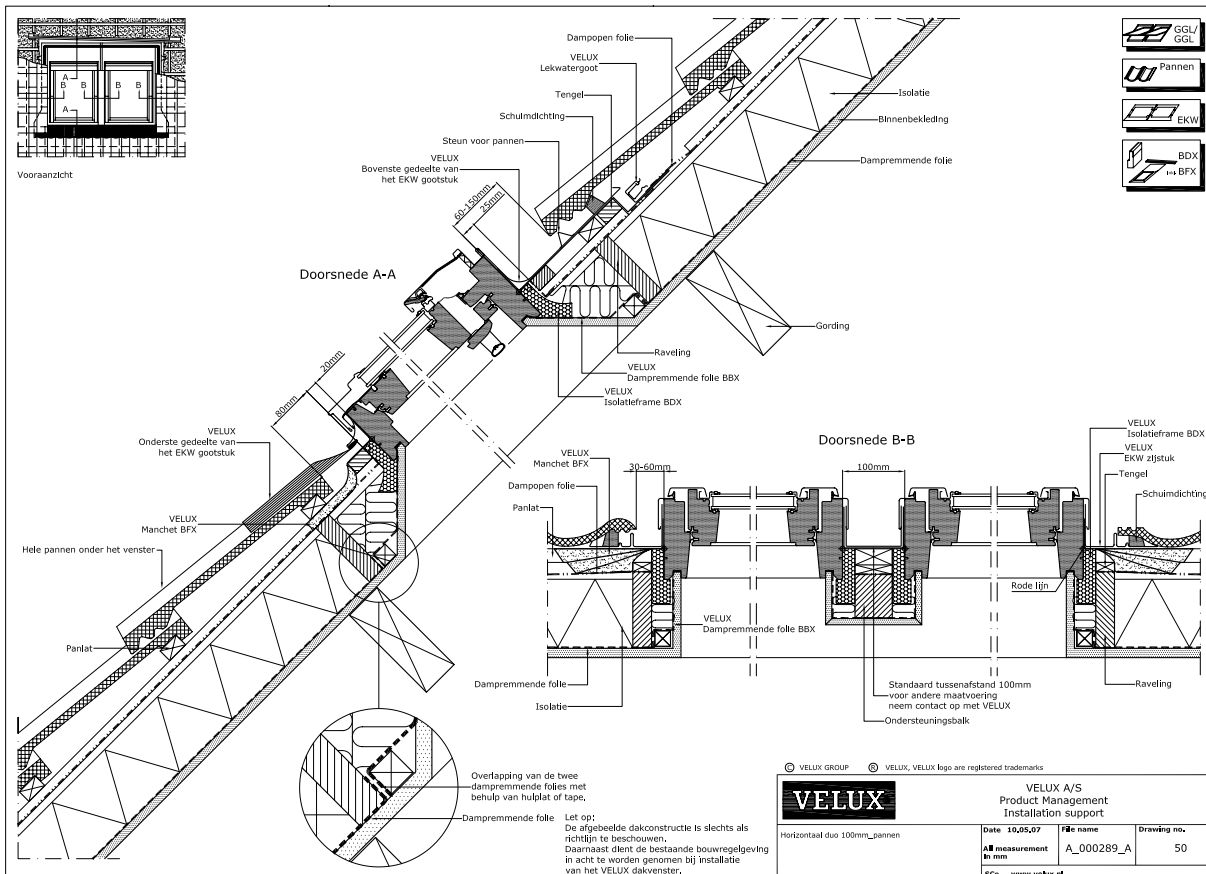

Technisch detail - tekening nummer 50 - Daglichtsysteem Horizontaal duo.